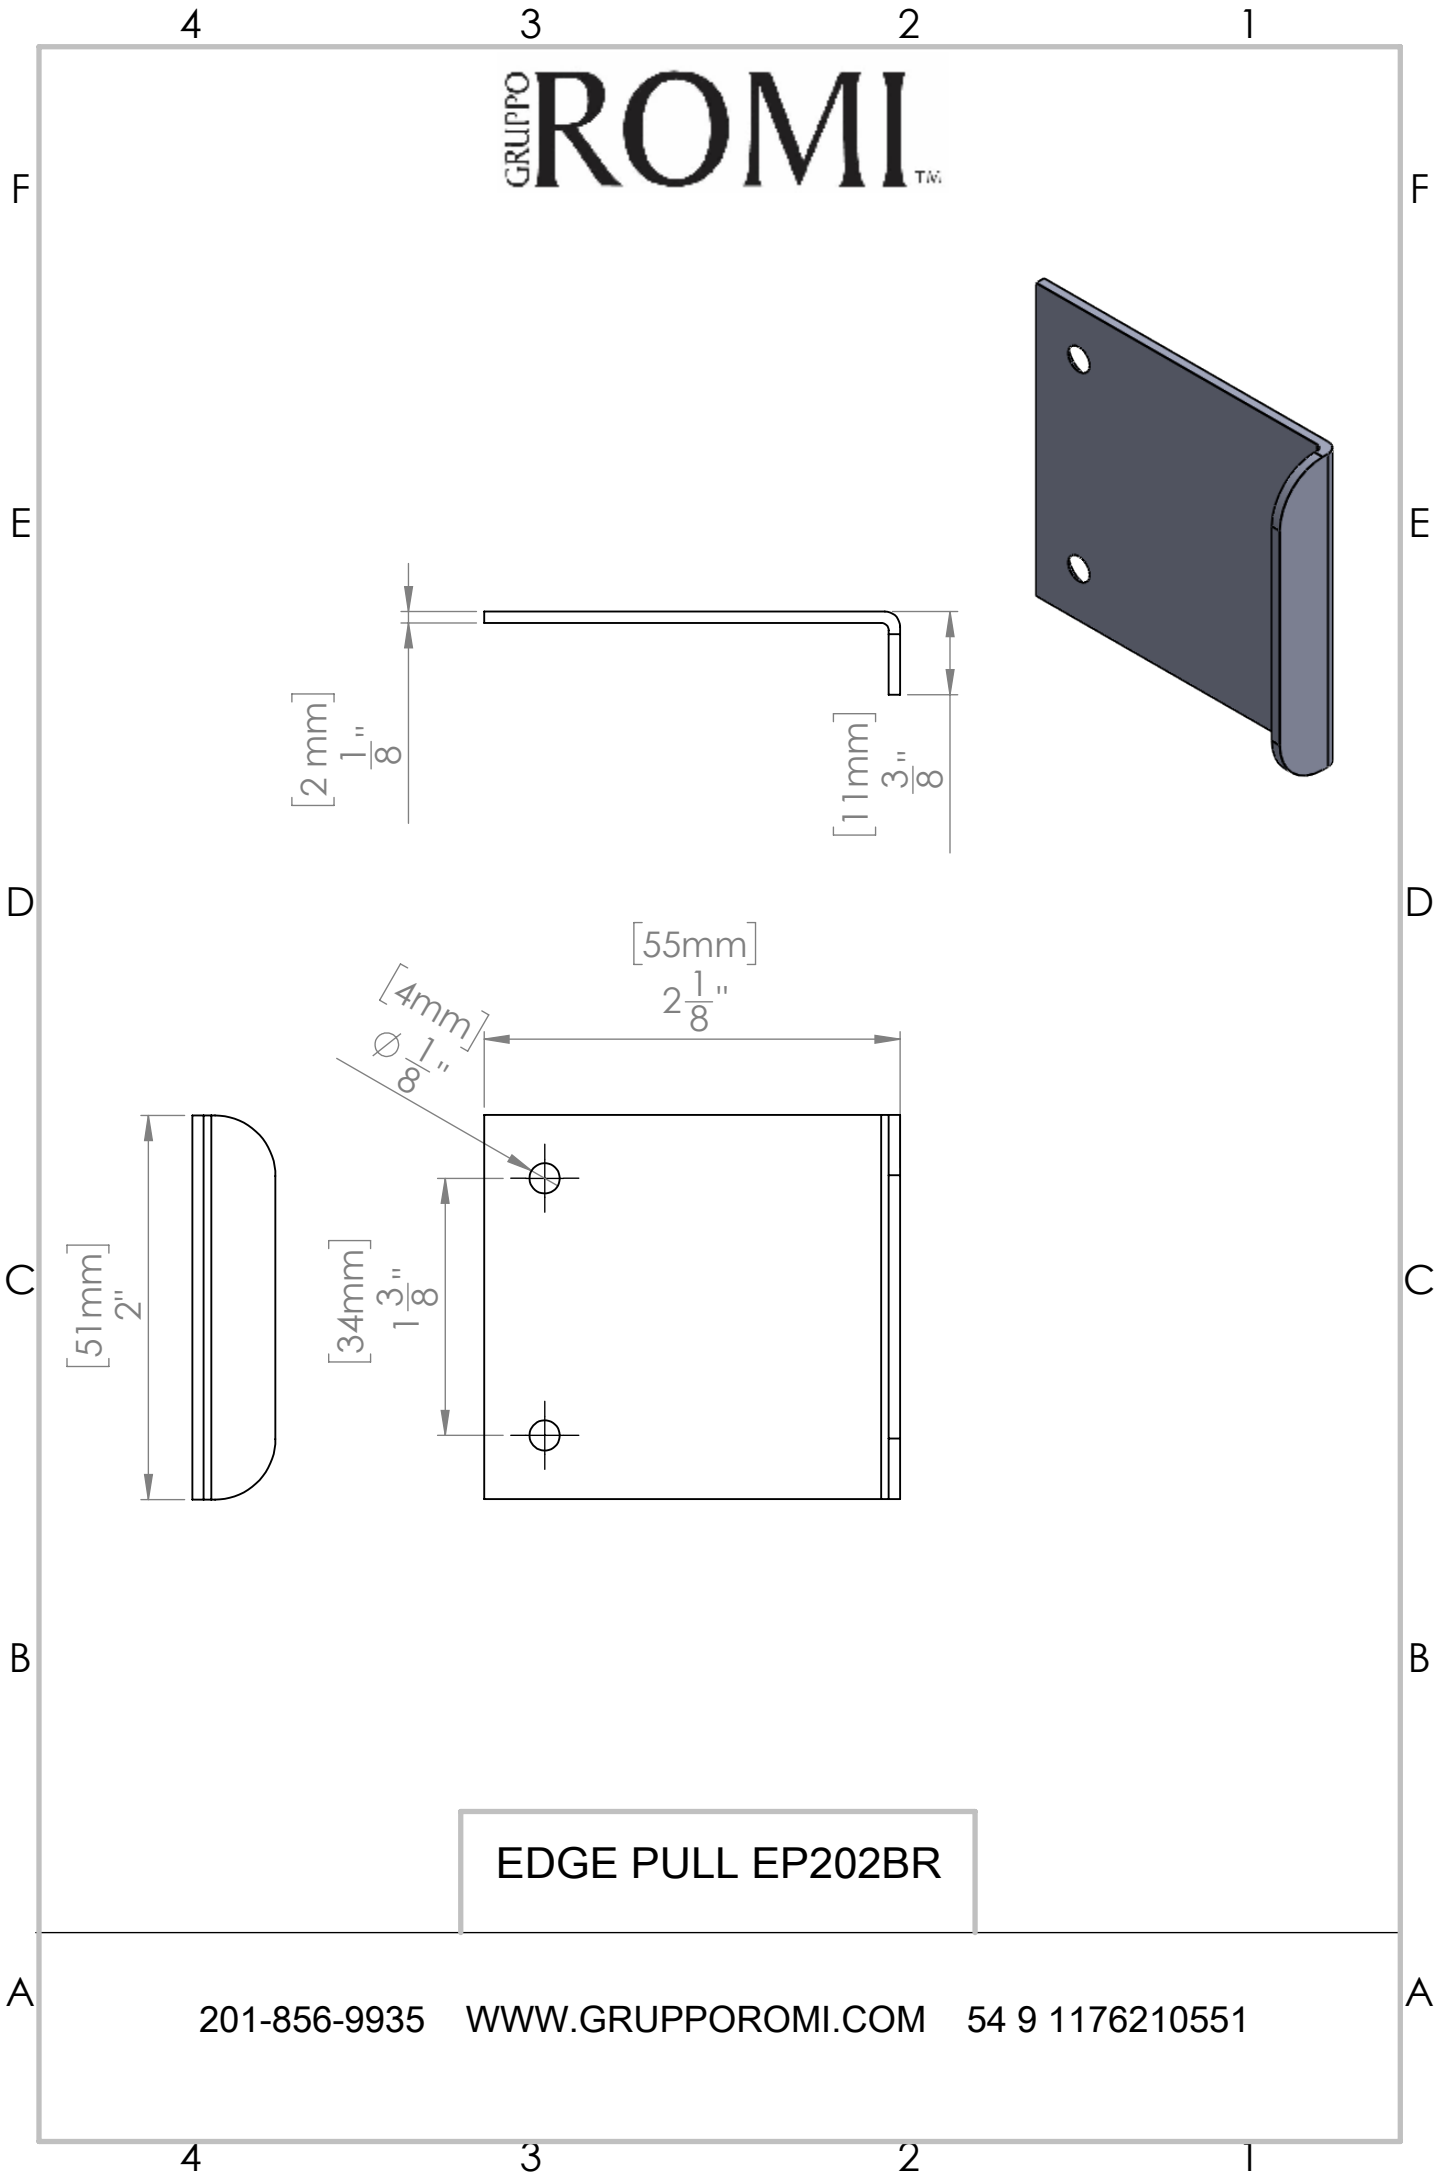

GRUPPO **ROMI**™

EDGE PULL EP202BR

201-856-9935

WWW.GRUPPOROMI.COM

54 9 1176210551