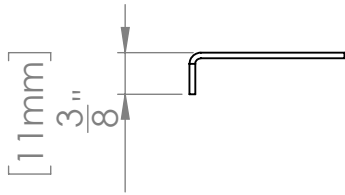

GRUPPO **ROMI**™

EDGE PULL EP301

201-856-9935

WWW.GRUPPOROMI.COM

54 9 1176210551