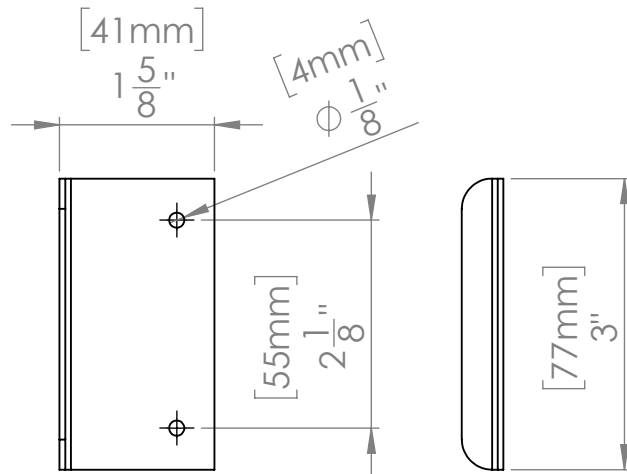

GRUPPO **ROMI**™

EDGE PULL EP301

201-856-9935

WWW.GRUPPOROMI.COM

54 9 1176210551