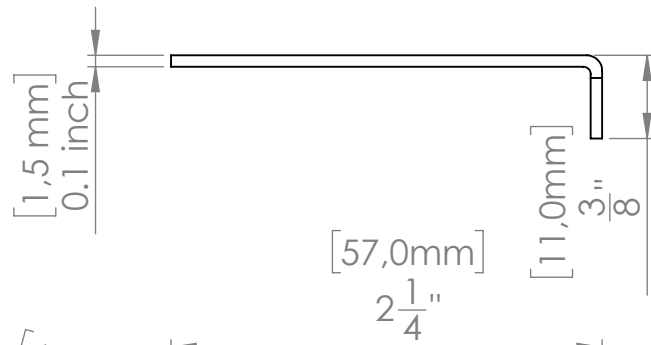

GRUPPO **ROMI**™

EDGE PULL EP302BR

201-856-9935

WWW.GRUPPOROMI.COM

54 9 1176210551