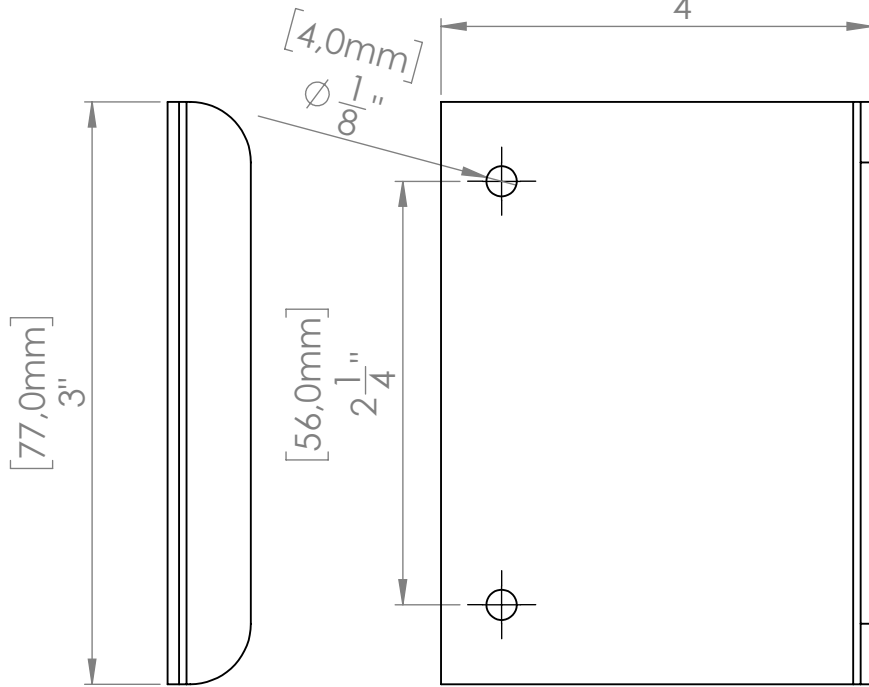

GRUPPO **ROMI**™

EDGE PULL EP302BR

201-856-9935

WWW.GRUPPOROMI.COM

54 9 1176210551