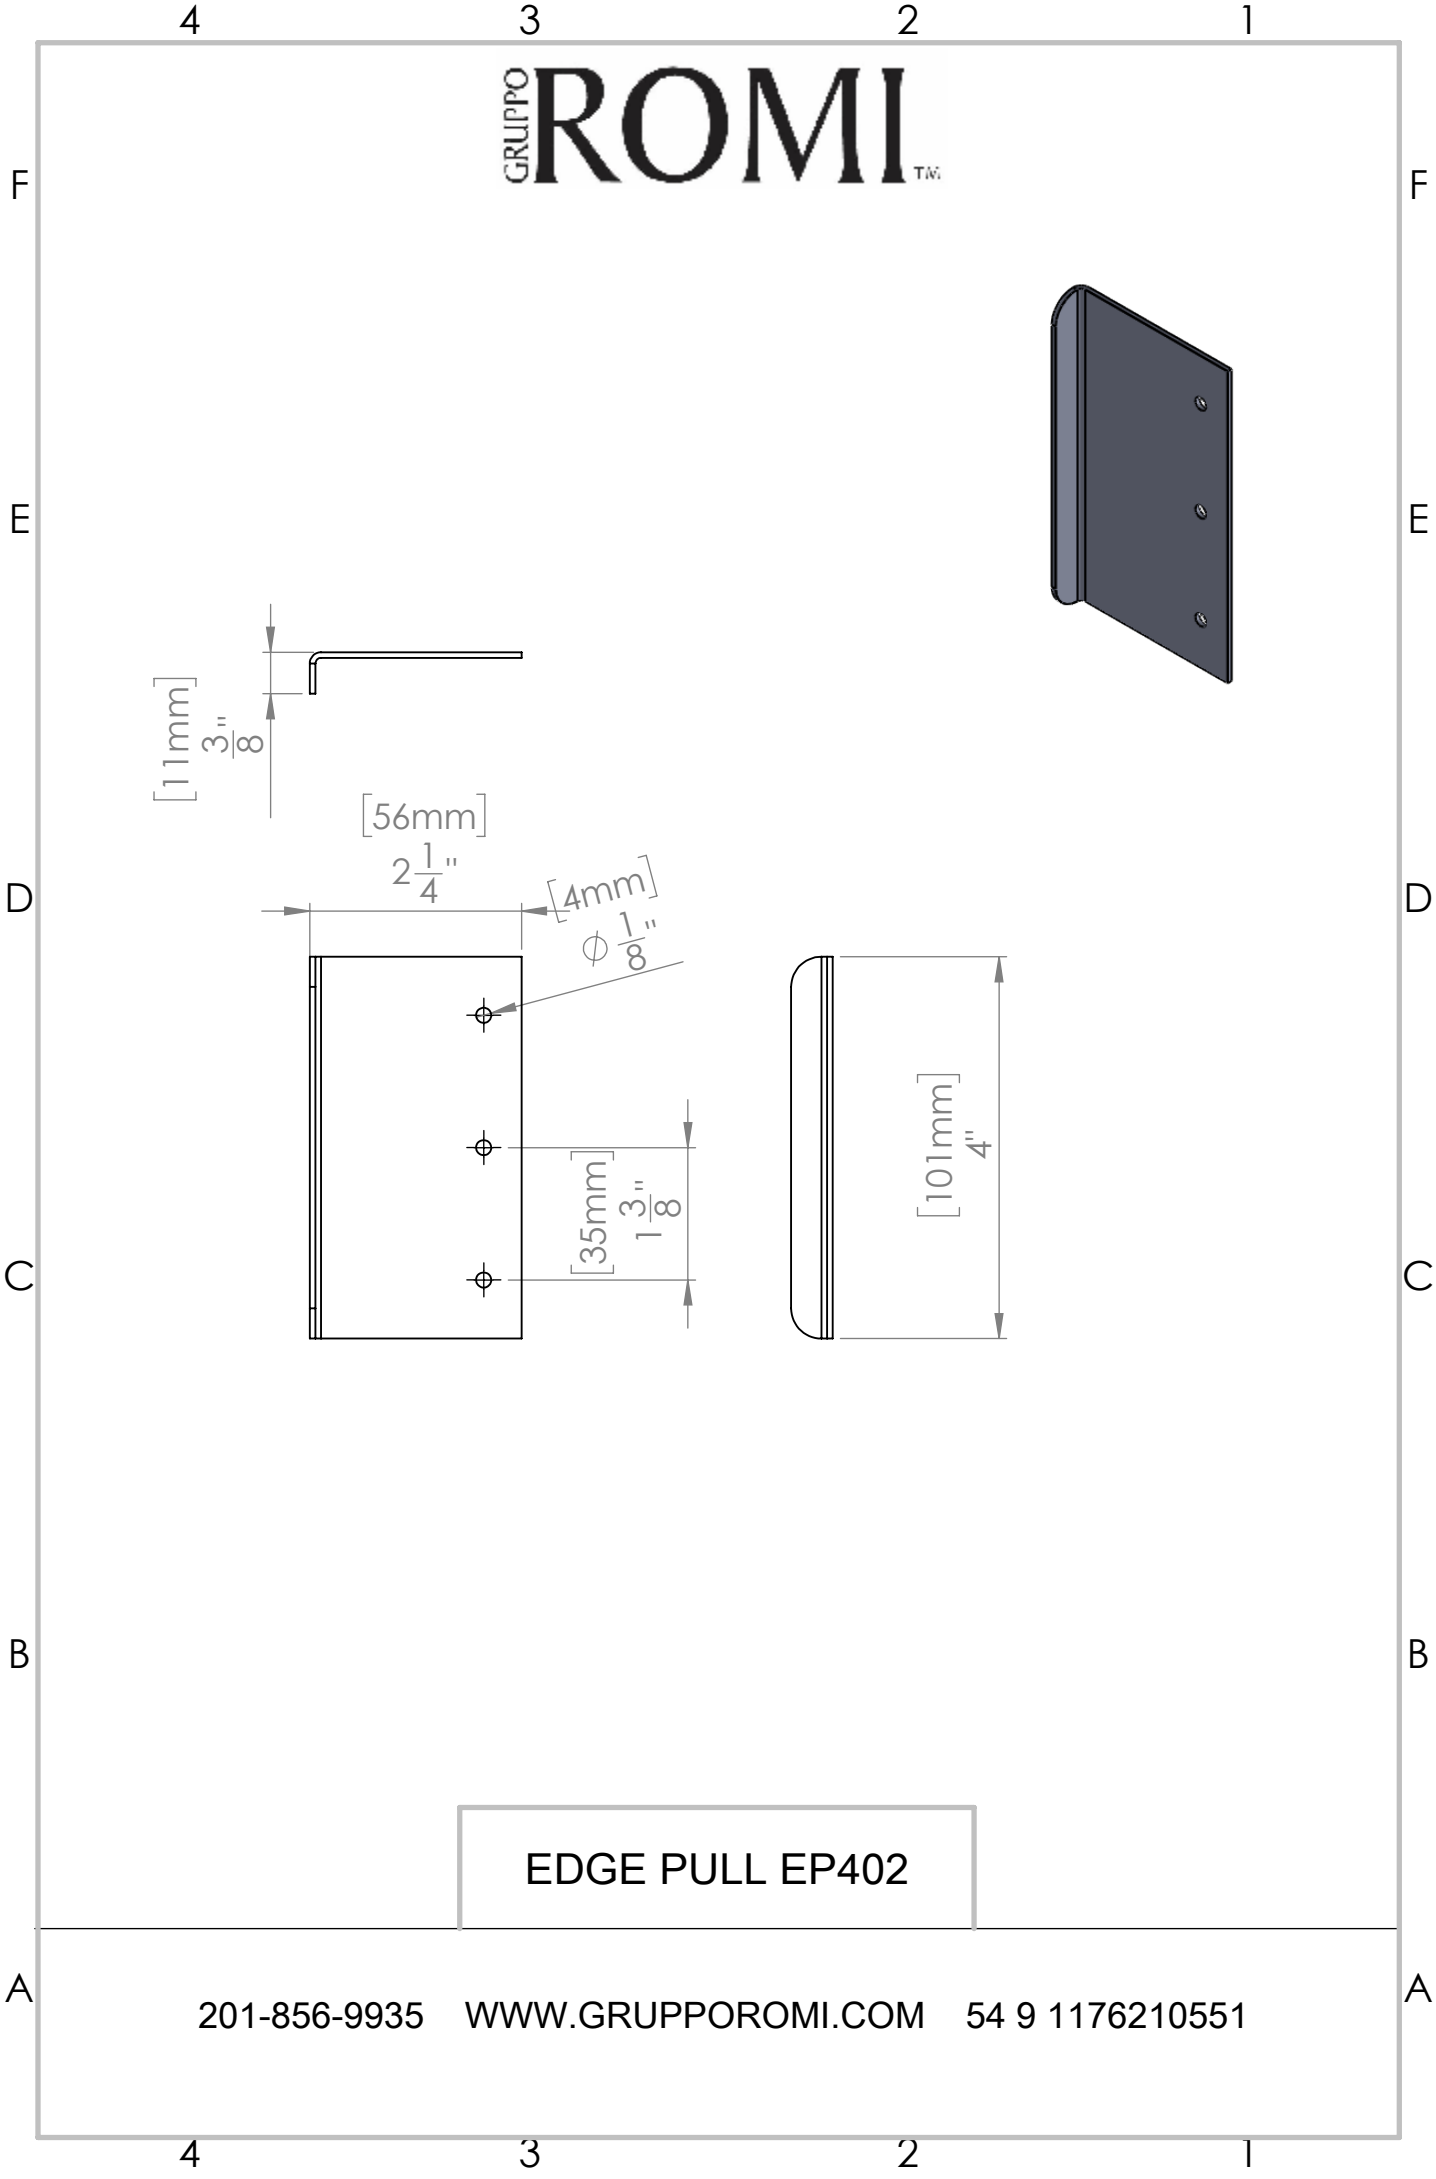

GRUPPO **ROMI**™

EDGE PULL EP402

201-856-9935

WWW.GRUPPOROMI.COM

54 9 1176210551