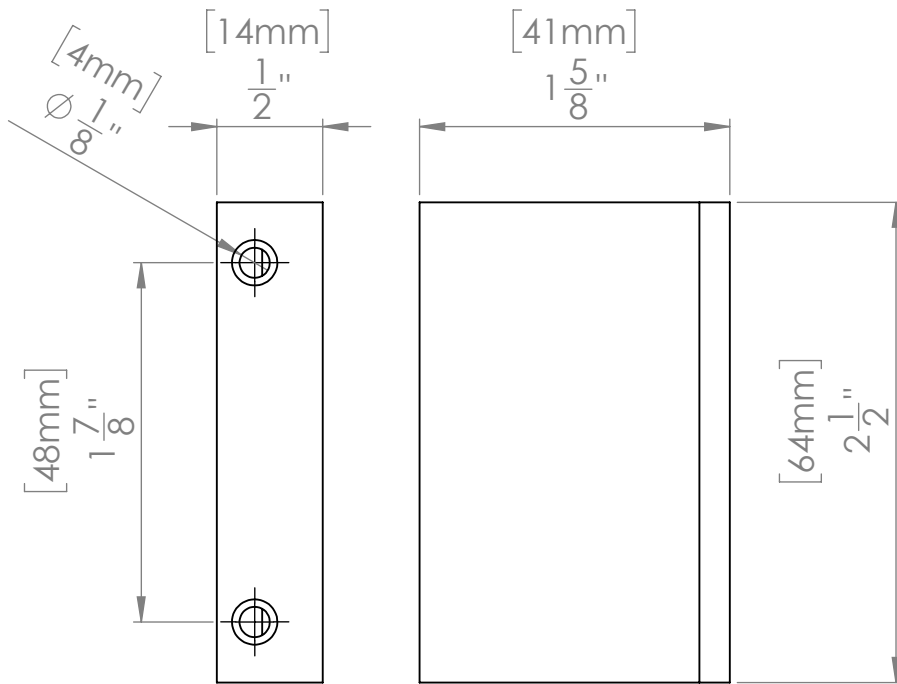

GRUPPO **ROMI**™

EDGE PULL L102BR

201-856-9935

WWW.GRUPPOROMI.COM

54 9 1176210551