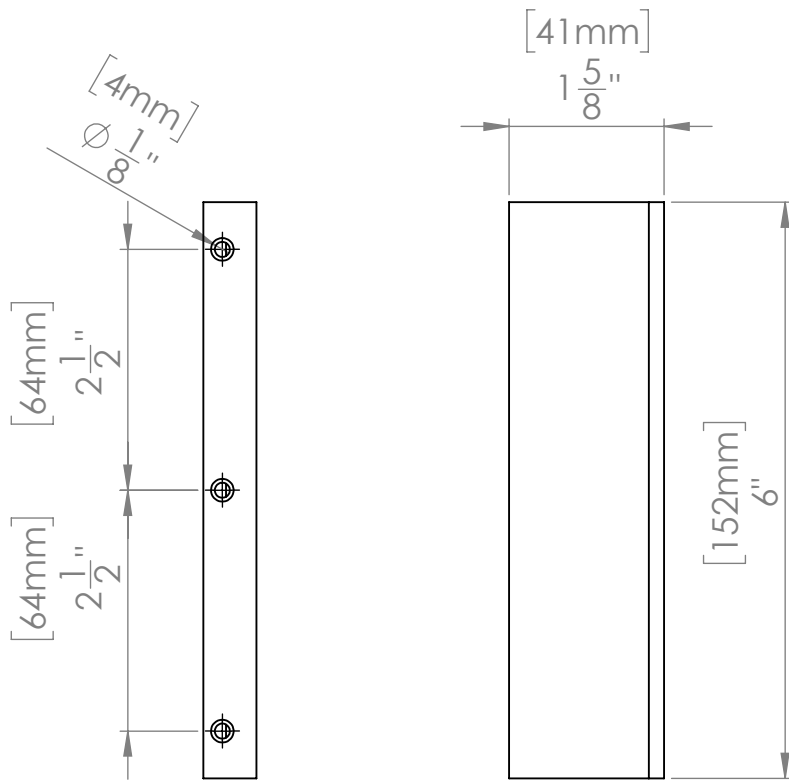

GRUPPO **ROMI**™

EDGE PULL L106BR

201-856-9935

WWW.GRUPPOROMI.COM

54 9 1176210551