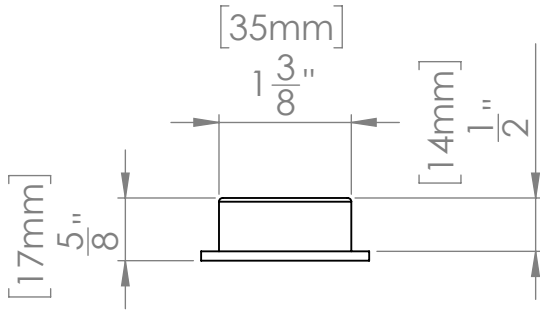

GRUPPO **ROMI**™

FLUSH PULL 550SS

201-856-9935

WWW.GRUPPOROMI.COM

54 9 1176210551