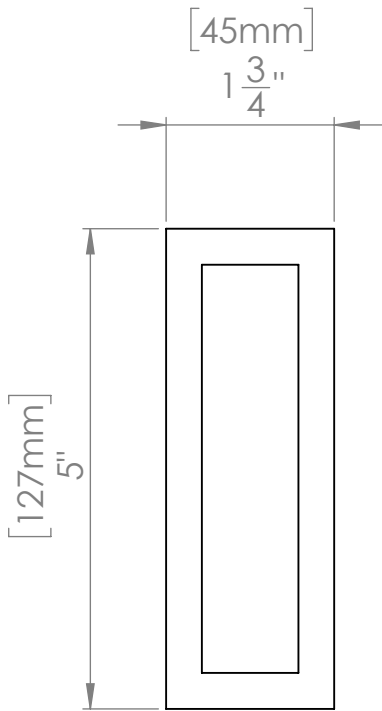

GRUPPO **ROMI**™

FLUSH PULL 550SS

201-856-9935

WWW.GRUPPOROMI.COM

54 9 1176210551