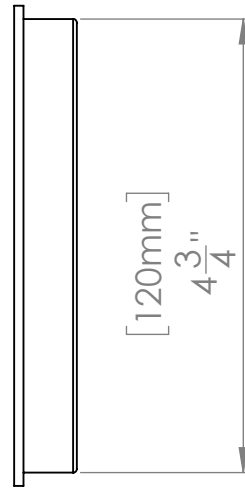

GRUPPO **ROMI**™

FLUSH PULL 550SS

201-856-9935

WWW.GRUPPOROMI.COM

54 9 1176210551