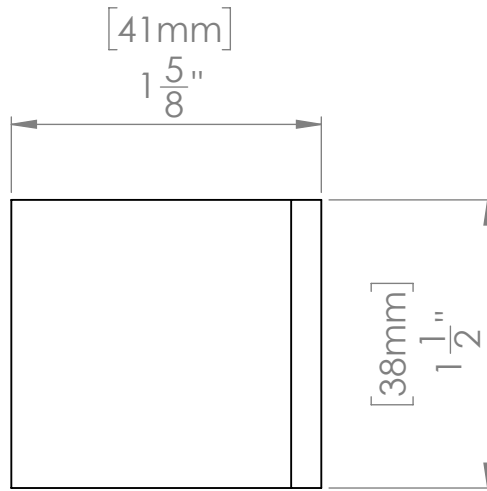

GRUPPO **ROMI**™

EDGE PULL L101BR

201-856-9935

WWW.GRUPPOROMI.COM

54 9 1176210551