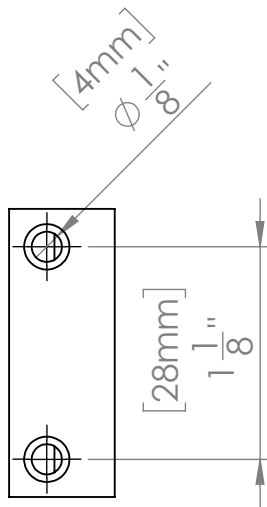

GRUPPO **ROMI**™

EDGE PULL L101BR

201-856-9935

WWW.GRUPPOROMI.COM

54 9 1176210551