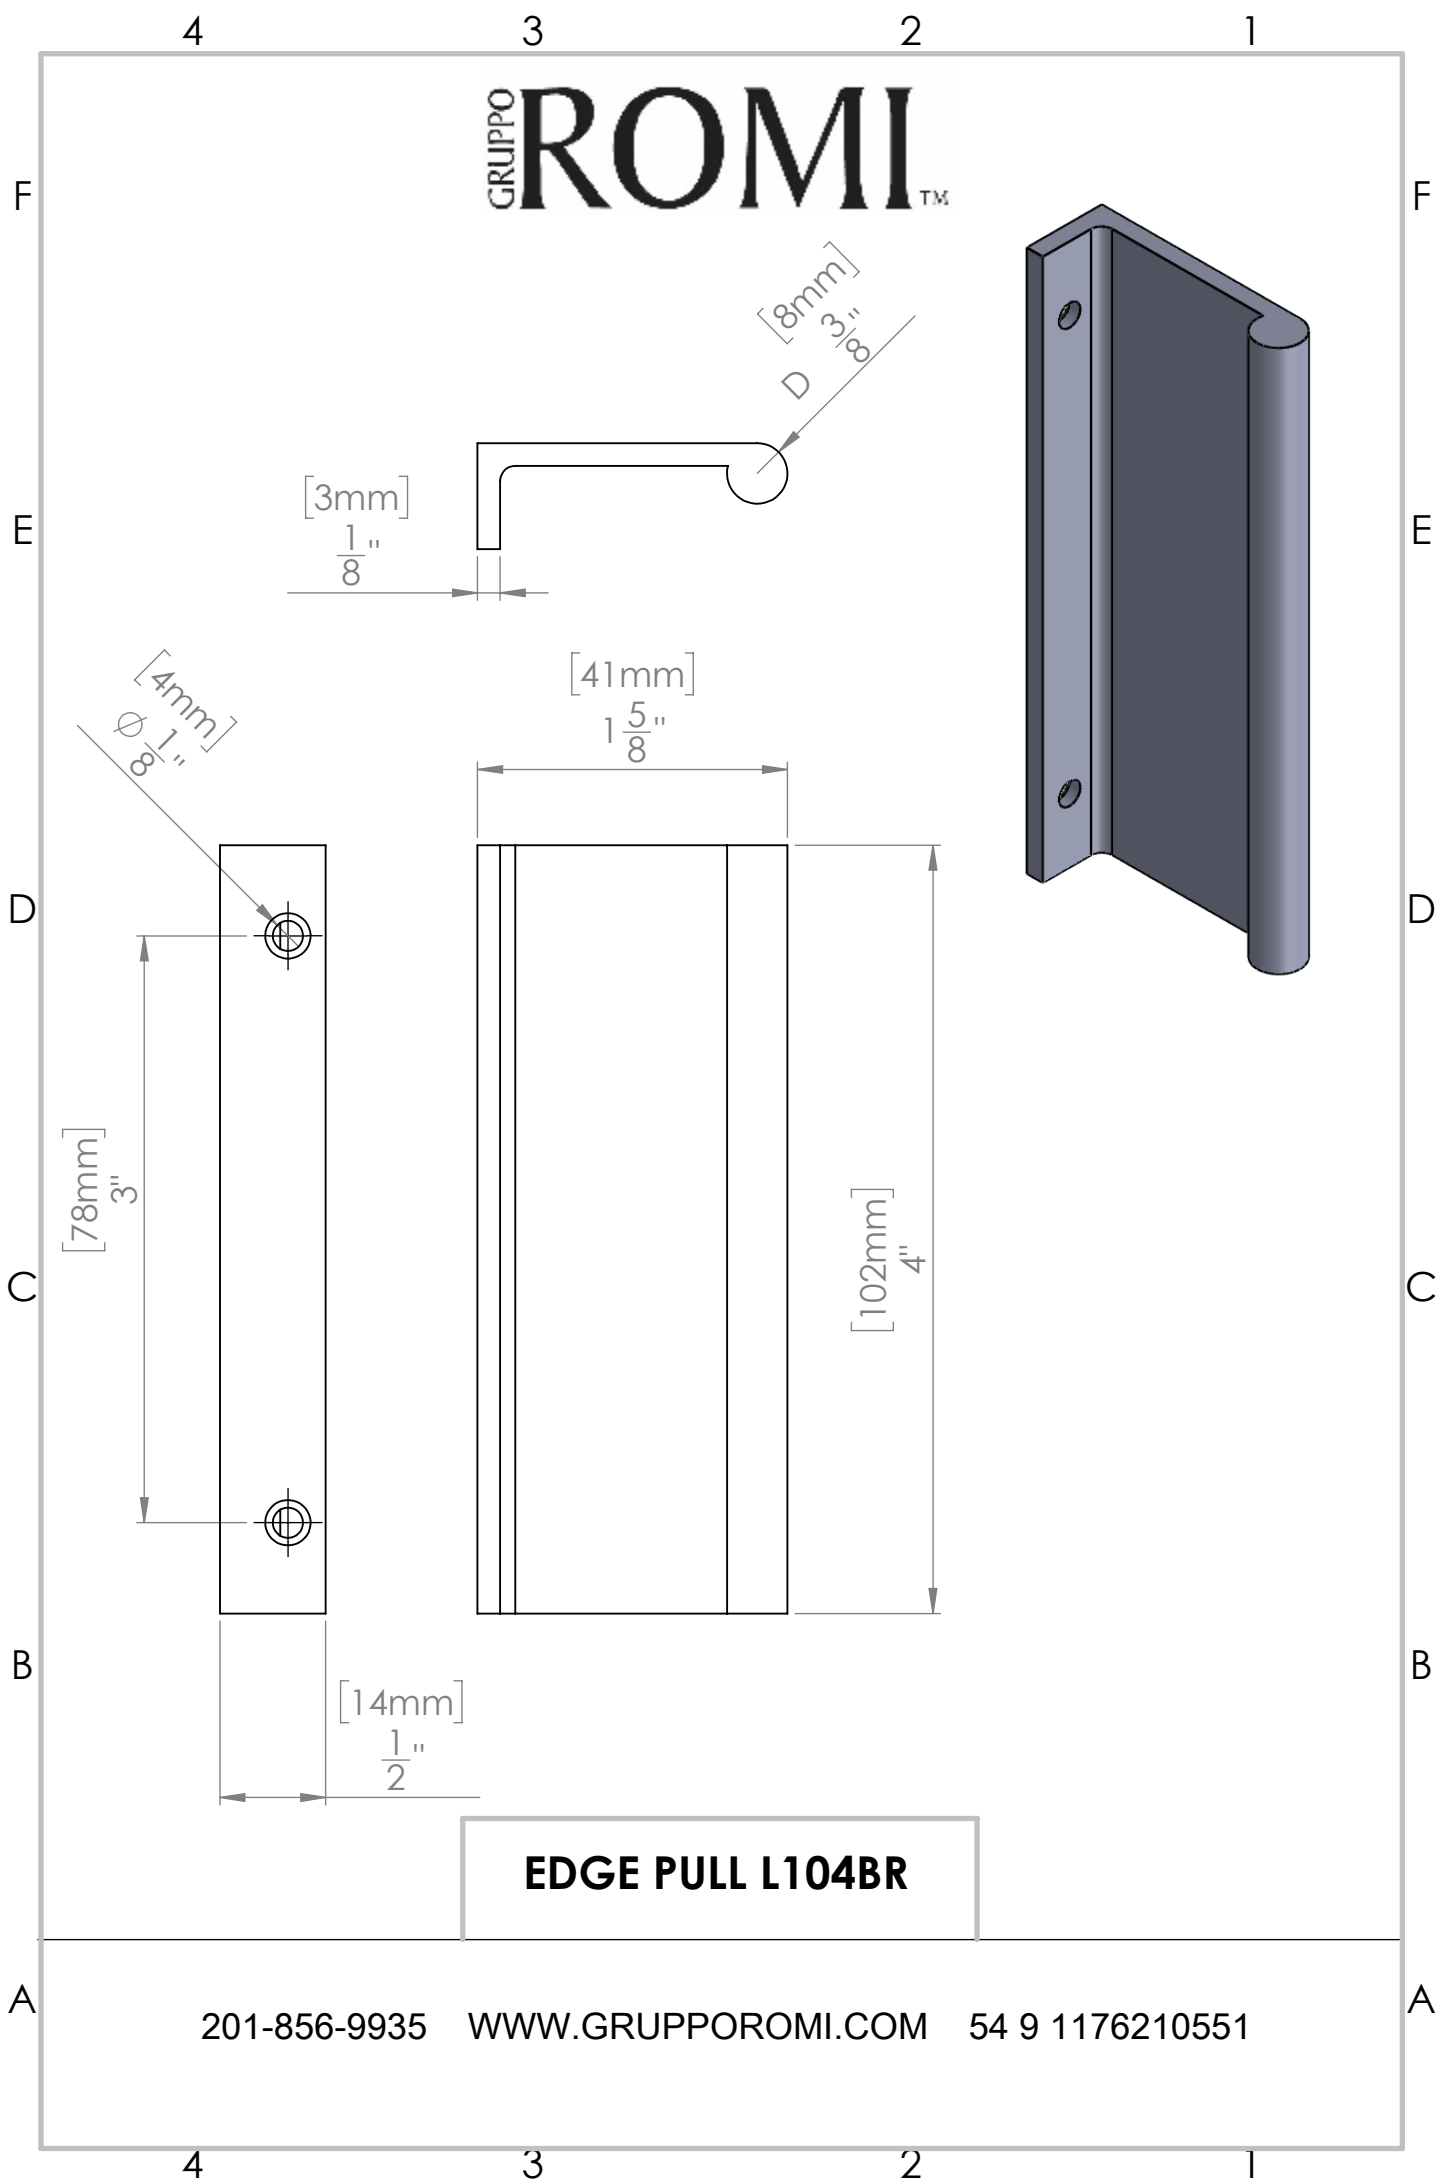

GRUPPO **ROMI**™

EDGE PULL L104BR

201-856-9935

WWW.GRUPPOROMI.COM

54 9 1176210551