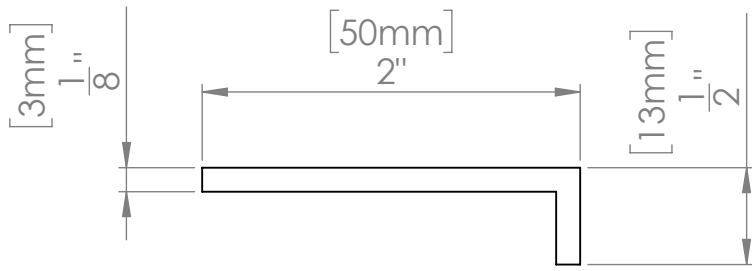

GRUPPO **ROMI**™

EDGE PULL TL204 BR

201-856-9935 WWW.GRUPPOROMI.COM 54 9 1176210551