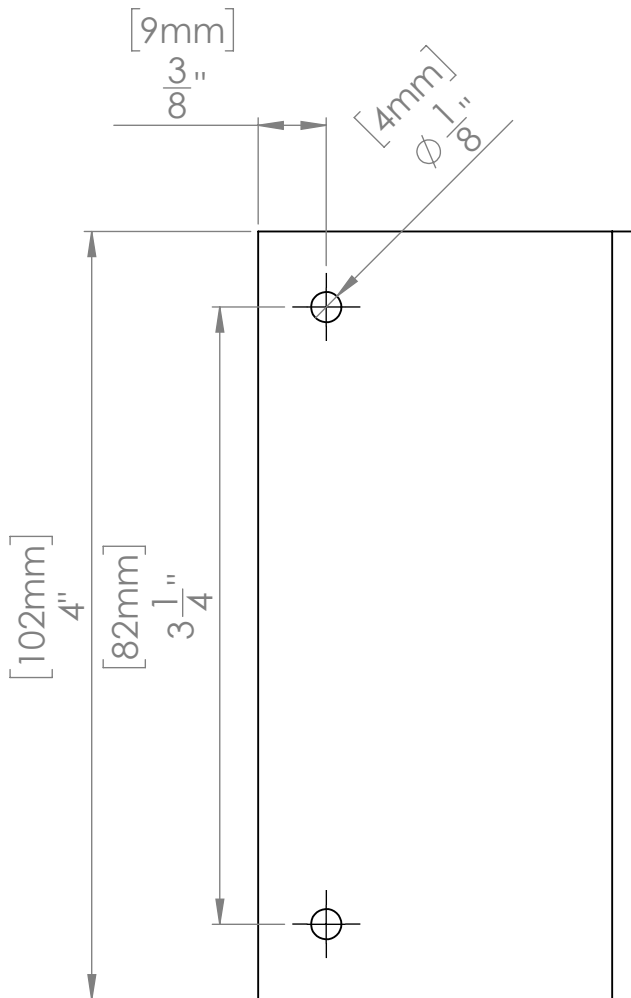

GRUPPO **ROMI**™

EDGE PULL TL204 BR

201-856-9935 WWW.GRUPPOROMI.COM 54 9 1176210551